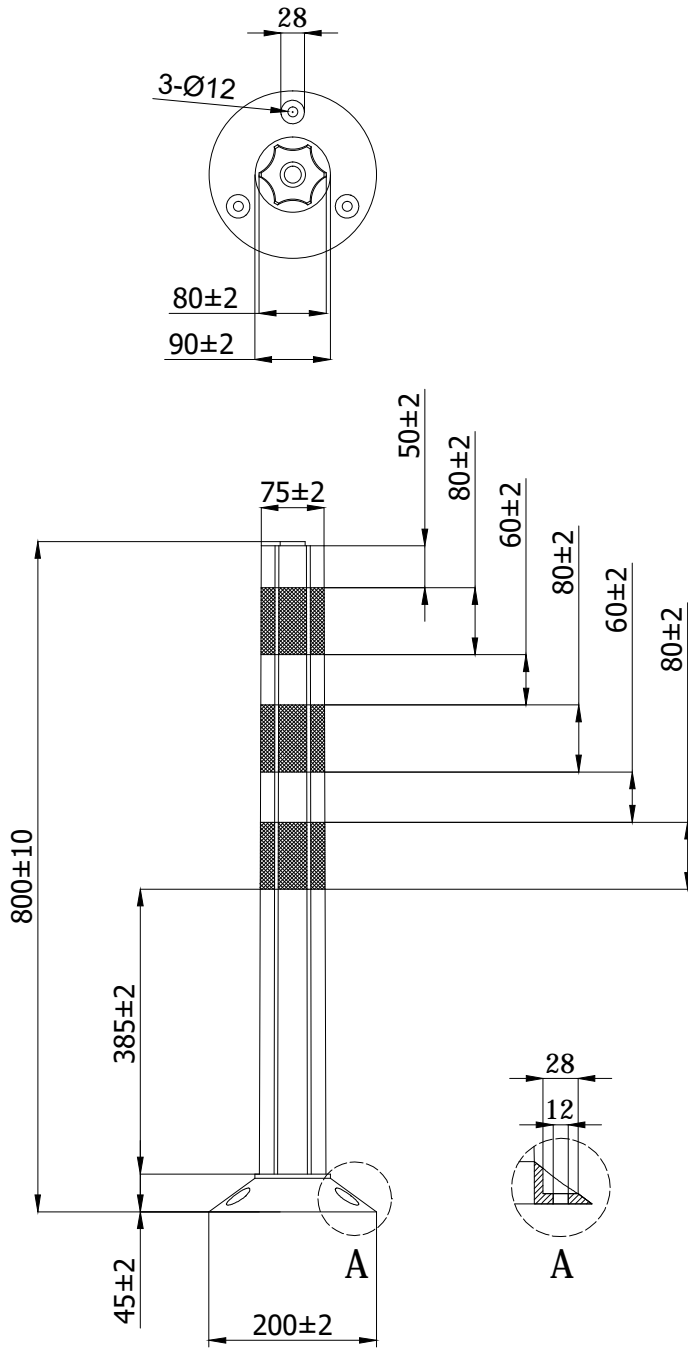

# CỌC TIÊU GIAO THÔNG 800x200x80

CỌC TIÊU GIAO THÔNG 800x200x80					TIÊU CHUẨN KIỂM TRA	
					XỬ LÝ BỀ MẶT	
ĐƠN VỊ	THIẾT KẾ	BẢN VẼ		PHÊ DUYỆT	TRANG	
MM						
						CHẤT LIỆU
				KÍCH THƯỚC		800x200x80 KHỔ GIẤY A4-210x297