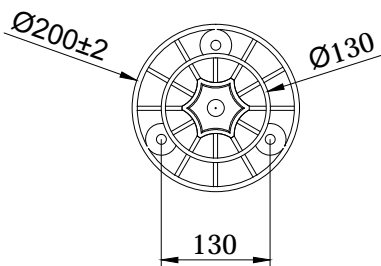

# CỌC TIÊU GIAO THÔNG 800x200x80

CỌC TIÊU GIAO THÔNG 800x200x80					TIÊU CHUẨN KIỂM TRA	
					XỬ LÝ BỀ MẶT	
ĐƠN VỊ	THIẾT KẾ	BẢN VẼ		PHÊ DUYỆT	TRANG	
MM						
						CHẤT LIỆU
				KÍCH THƯỚC		800x200x80 KHỔ GIẤY A4-210x297