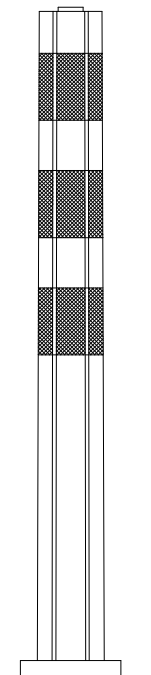

# CỌC TIÊU GIAO THÔNG 800x200x80

CỌC TIÊU GIAO THÔNG 800x200x80					TIÊU CHUẨN KIỂM TRA	
					XỬ LÝ BỀ MẶT	
ĐƠN VỊ	THIẾT KẾ	BẢN VẼ		PHÊ DUYỆT	TRANG	
MM						
						CHẤT LIỆU
				KÍCH THƯỚC		800x200x80 KHỔ GIẤY A4-210x297