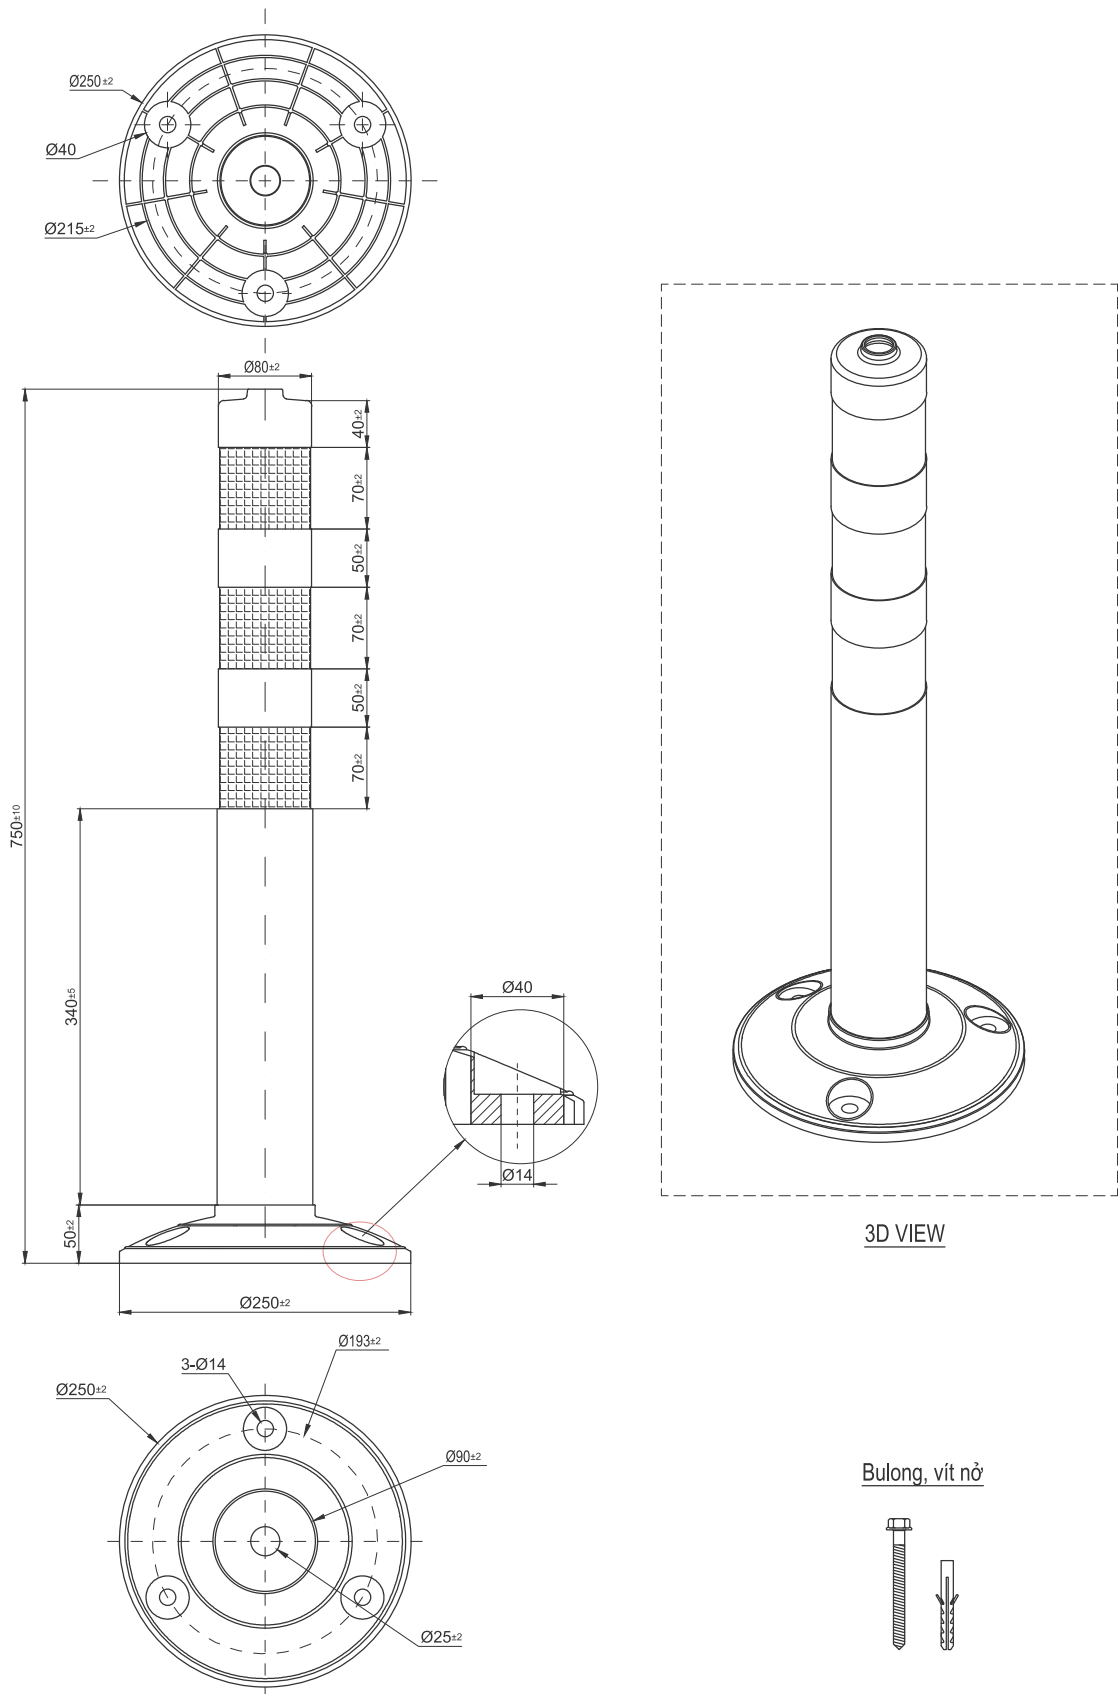

CỌC TIÊU GIAO THÔNG 750x250x80

CỌC TIÊU GIAO THÔNG 750x250x80					Tiêu chuẩn kiểm tra	
					Xử lý bề mặt	
N	S	Thiết kế	Bản vẽ	Phê duyệt	Trang	
Đơn vị	MM					
TeQ-Vina				Chất liệu		
				Kích thước	750x250x80	