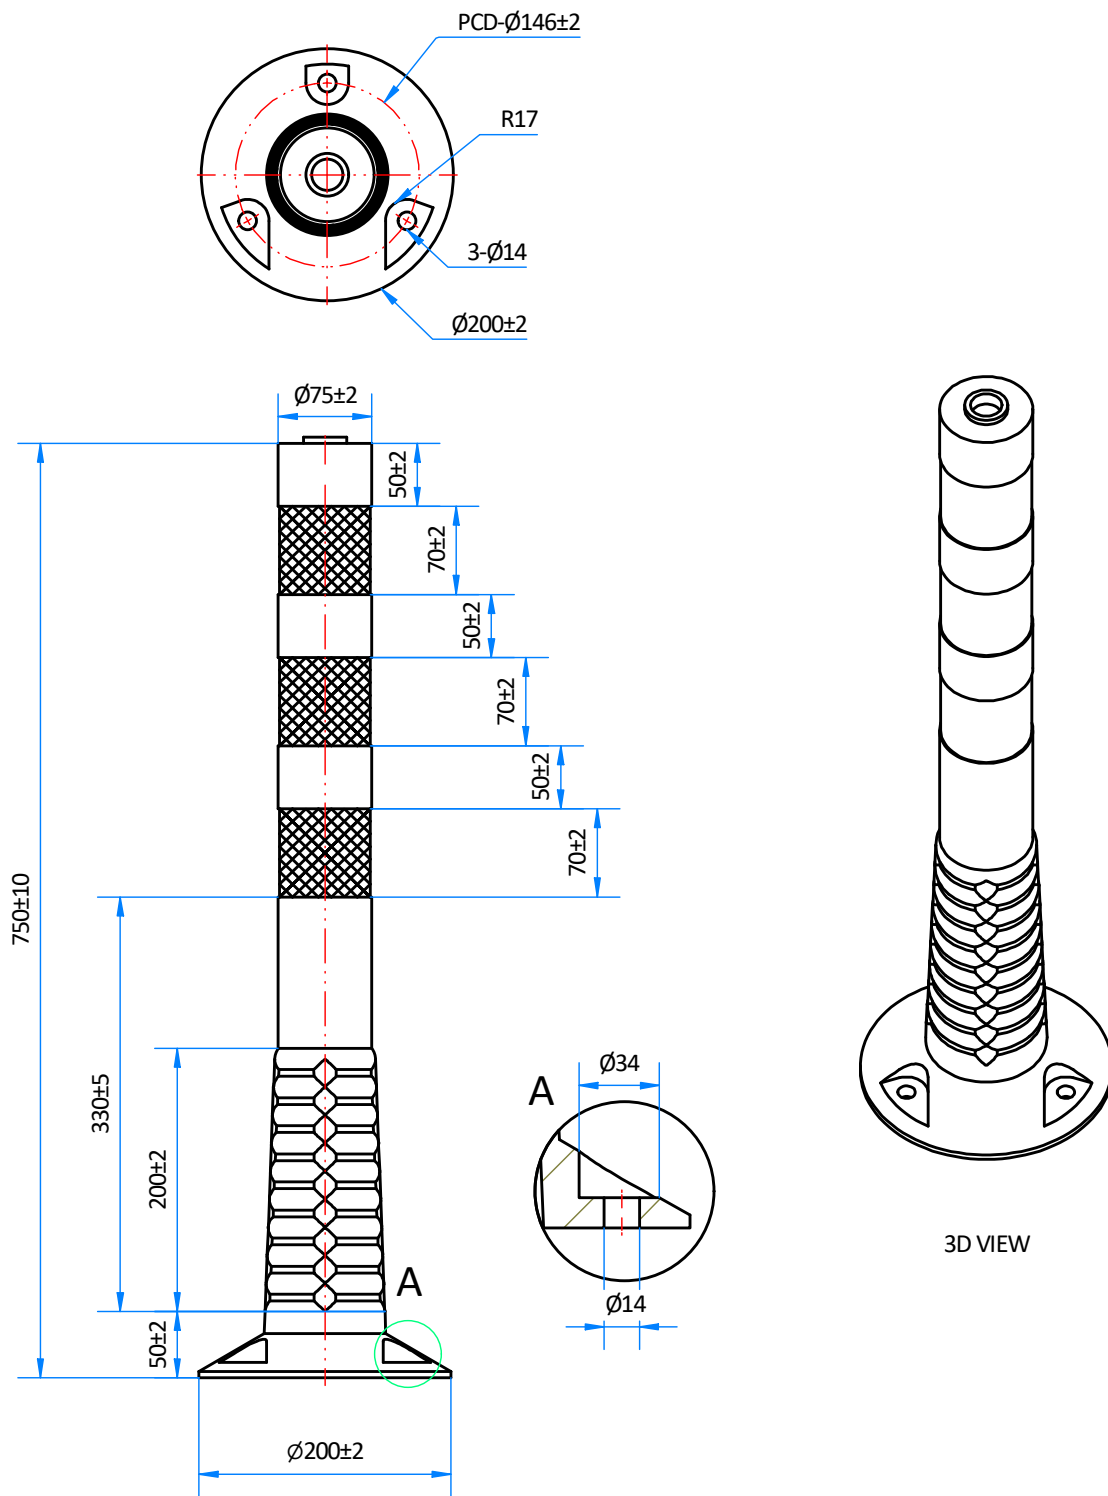

CỌC TIÊU GIAO THÔNG 750x200x75

CỌC TIÊU GIAO THÔNG 750x200x75				Tiêu chuẩn kiểm tra	
				Xử lý bề mặt	
Thiết kế	Bản vẽ	Phê duyệt	Trang		
Đơn vị	mm				
TeQ-Vina		Chất liệu			
		Kích thước	750x200x75		