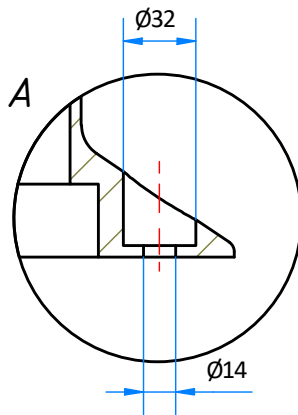

# CỌC TIÊU GIAO THÔNG 500x210x80

3D VIEW

CỌC TIÊU GIAO THÔNG 500x210x80				Tiêu chuẩn kiểm tra	
				Xử lý bề mặt	
Thiết kế	Bản vẽ	Phê duyệt	Trang		
Đơn vị	mm				
TeQ-Vina		Chất liệu			
		Kích thước	500x210x80		