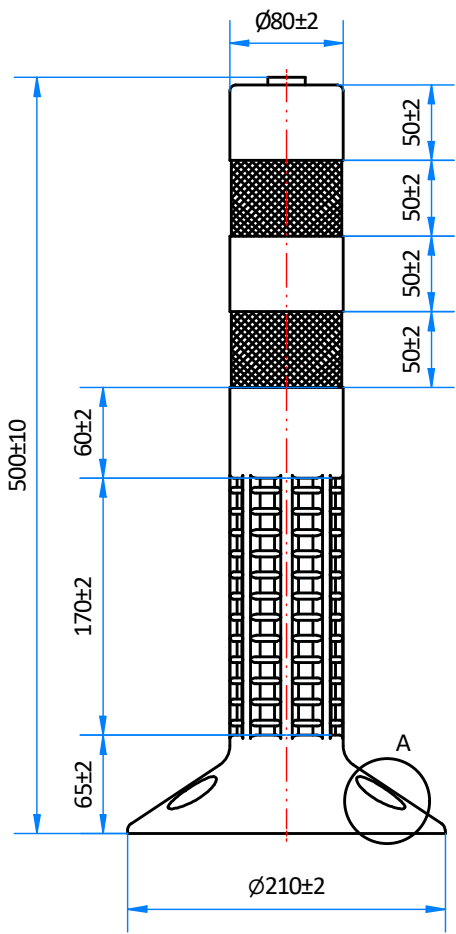

# CỌC TIÊU GIAO THÔNG 500x210x80

3D VIEW

CỌC TIÊU GIAO THÔNG 500x210x80				Tiêu chuẩn kiểm tra	
				Xử lý bề mặt	
Thiết kế	Bản vẽ	Phê duyệt	Trang		
Đơn vị	mm				
TeQ-Vina		Chất liệu			
		Kích thước	500x210x80		