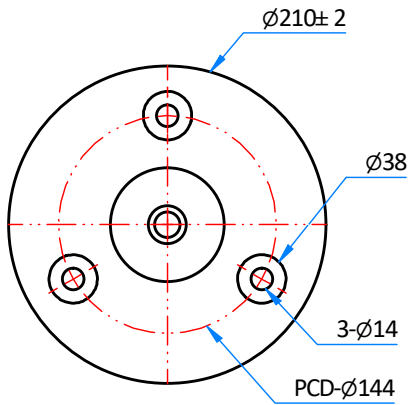

# CỌC TIÊU GIAO THÔNG 500x210x80

3D VIEW

CỌC TIÊU GIAO THÔNG 500x210x80				Tiêu chuẩn kiểm tra	
				Xử lý bề mặt	
Thiết kế	Bản vẽ	Phê duyệt	Trang		
Đơn vị	mm				
TeQ-Vina		Chất liệu			
		Kích thước	500x210x80		