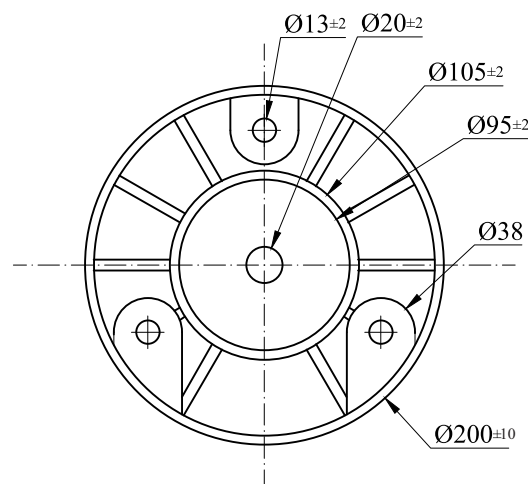

CỌC TIÊU GIAO THÔNG (750 X 200 X 80)

CHI TIẾT A
TỈ LỆ 2/1

CỌC TIÊU GIAO THÔNG (750 X 200 X 80)					Tiêu chuẩn kiểm tra
					Xử lý bề mặt
N	S	Thiết kế	Bản vẽ	Phê duyệt	CỌC TIÊU GIAO THÔNG (750 X 200 X 80)
Đơn vị	MM				
TeQ-Vina		Chất liệu			
		Kích thước		750x200x80	

A B C D E F G H I J K L M N O P Q R S T U V X Y Z

A4 - 210x297