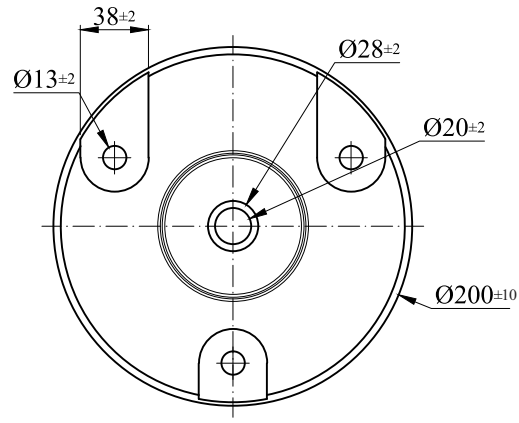

CỌC TIÊU GIAO THÔNG (750 X 200 X 80)

CHI TIẾT A
TỈ LỆ 2/1

CỌC TIÊU GIAO THÔNG (750 X 200 X 80)					Tiêu chuẩn kiểm tra
					Xử lý bề mặt
N	S	Thiết kế	Bản vẽ	Phê duyệt	CỌC TIÊU GIAO THÔNG (750 X 200 X 80)
Đơn vị	MM				
TeQ-Vina		Chất liệu			
		Kích thước		750x200x80	

A B C D E F G H I J K L M N O P Q R S T U V X Y Z

A4 - 210x297