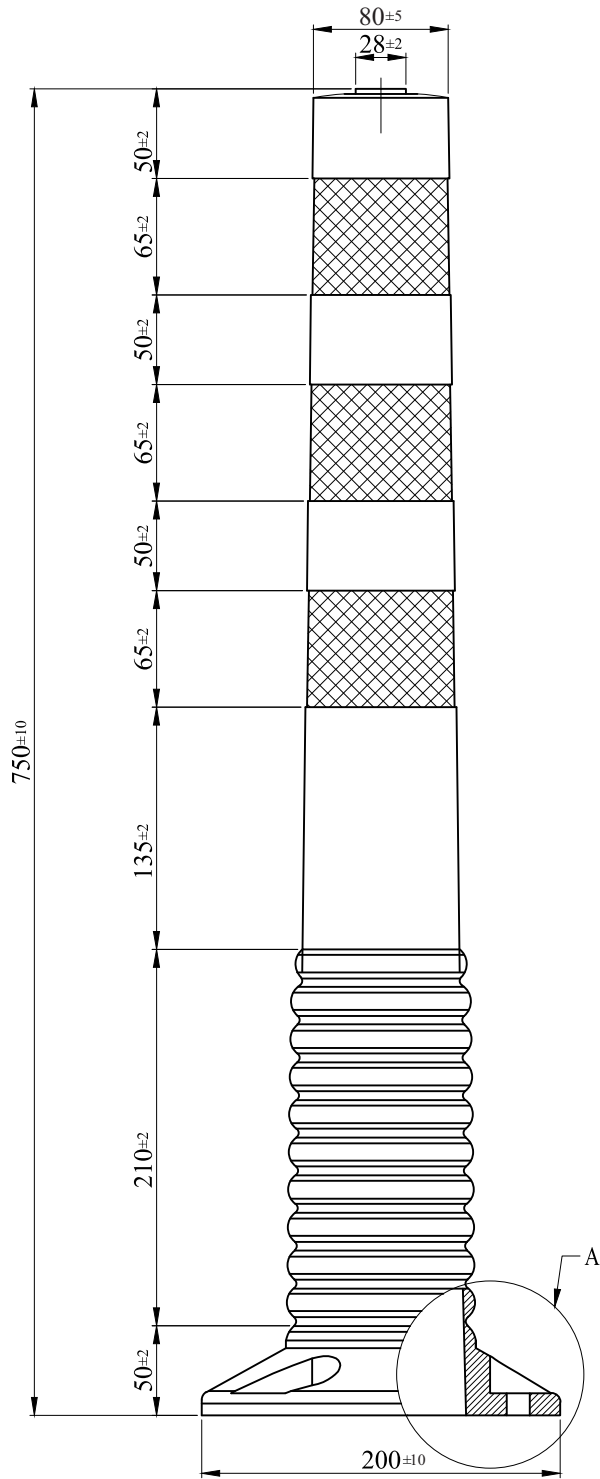

CỌC TIÊU GIAO THÔNG (750 X 200 X 80)

CHI TIẾT A
TỈ LỆ 2/1

CỌC TIÊU GIAO THÔNG (750 X 200 X 80)					Tiêu chuẩn kiểm tra
					Xử lý bề mặt
N	S	Thiết kế	Bản vẽ	Phê duyệt	CỌC TIÊU GIAO THÔNG (750 X 200 X 80)
Đơn vị	MM				
TeQ-Vina		Chất liệu			
		Kích thước		750x200x80	

A B C D E F G H I J K L M N O P Q R S T U V X Y Z

A4 - 210x297