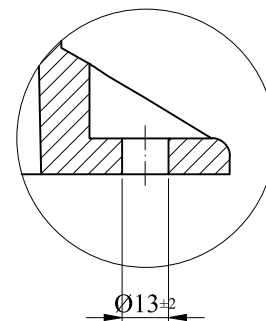

CỌC TIÊU GIAO THÔNG (750 X 200 X 80)

CHI TIẾT A
TỈ LỆ 2/1

CỌC TIÊU GIAO THÔNG (750 X 200 X 80)					Tiêu chuẩn kiểm tra
					Xử lý bề mặt
N	S	Thiết kế	Bản vẽ	Phê duyệt	CỌC TIÊU GIAO THÔNG (750 X 200 X 80)
Đơn vị	MM				
TeQ-Vina		Chất liệu			
		Kích thước		750x200x80	

A B C D E F G H I J K L M N O P Q R S T U V X Y Z

A4 - 210x297