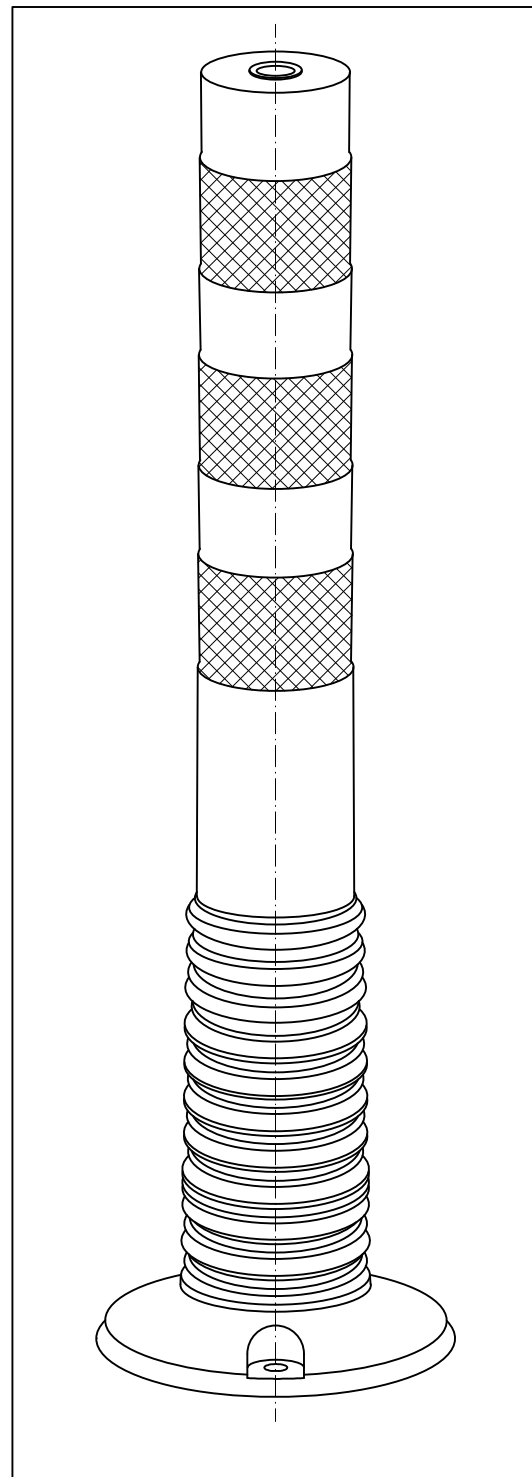

CỌC TIÊU GIAO THÔNG (750 X 200 X 80)

CHI TIẾT A
TỈ LỆ 2/1

CỌC TIÊU GIAO THÔNG (750 X 200 X 80)					Tiêu chuẩn kiểm tra
					Xử lý bề mặt
N	S	Thiết kế	Bản vẽ	Phê duyệt	CỌC TIÊU GIAO THÔNG (750 X 200 X 80)
Đơn vị	MM				
TeQ-Vina		Chất liệu			
		Kích thước		750x200x80	

A B C D E F G H I J K L M N O P Q R S T U V X Y Z

A4 - 210x297