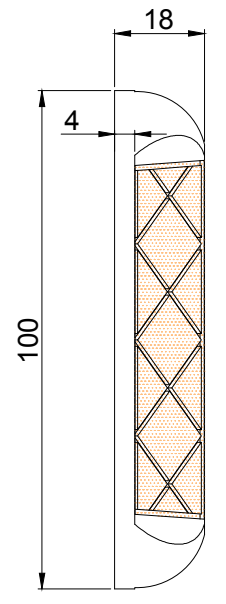

Rev	Description	Drawn by	Date
A1	*****	*****	*****

DUNG SAI CHUNG		
Lớn hơn	đến và bằng	Dung sai
-	6	±0.1
6	30	±0.2
30	120	±0.3
120	400	±0.5

PHÒNG: Kỹ Thuật		Ký	Ngày	Tháng	S.lg	K.lg
Người vẽ					1	
Kiểm tra					Tỷ lệ	V. liệu
Duyệt					1:1	