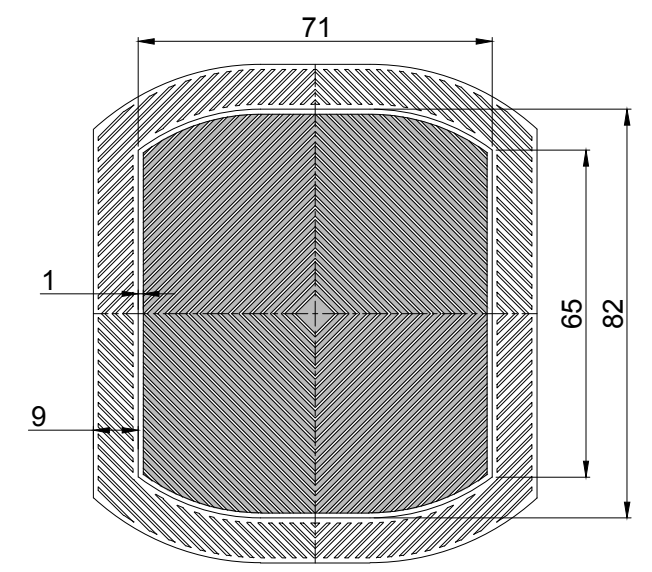

Rev	Description	Drawn by	Date
A1	*****	*****	*****

DUNG SAI CHUNG		
Lớn hơn	đến và bằng	Dung sai
-	6	±0.1
6	30	±0.2
30	120	±0.3
120	400	±0.5

PHÒNG: Kỹ Thuật		Ký	Ngày	Tháng	S.lg	K.lg
Người vẽ					1	
Kiểm tra					Tỷ lệ	V. liệu
Duyệt					1:1	