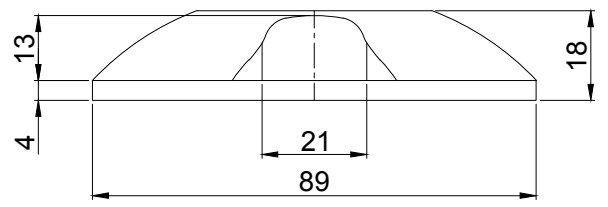

Rev	Description	Drawn by	Date
A1	*****	*****	*****

DUNG SAI CHUNG		
Lớn hơn	đến và bằng	Dung sai
-	6	±0.1
6	30	±0.2
30	120	±0.3
120	400	±0.5

PHÒNG: Kỹ Thuật		Ký	Ngày	Tháng	S.lg	K.lg
Người vẽ					1	
Kiểm tra					Tỷ lệ	V. liệu
Duyệt					1:1	