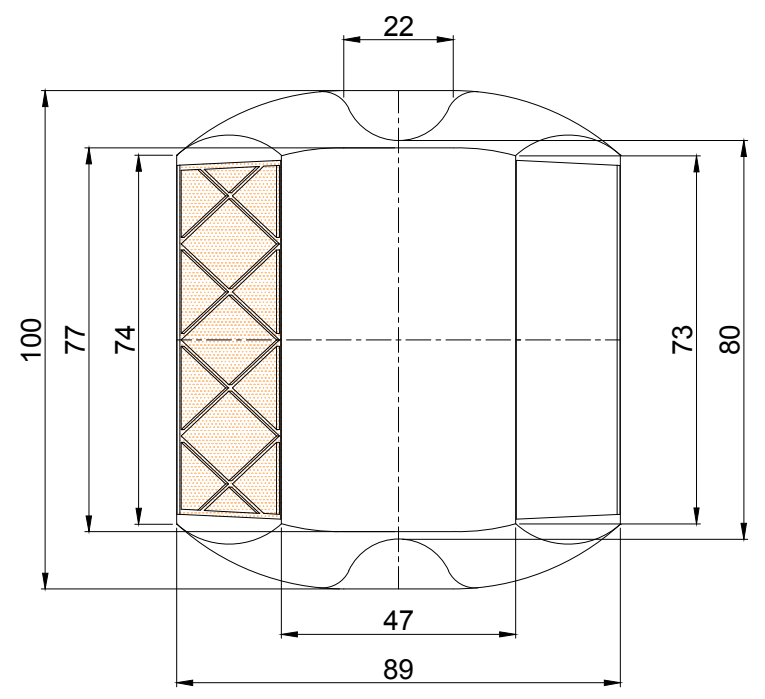

Rev	Description	Drawn by	Date
A1	*****	*****	*****

DUNG SAI CHUNG		
Lớn hơn	đến và bằng	Dung sai
-	6	±0.1
6	30	±0.2
30	120	±0.3
120	400	±0.5

PHÒNG: Kỹ Thuật		Ký	Ngày	Tháng	S.lg	K.lg
Người vẽ					1	
Kiểm tra					Tỷ lệ	V. liệu
Duyệt					1:1	