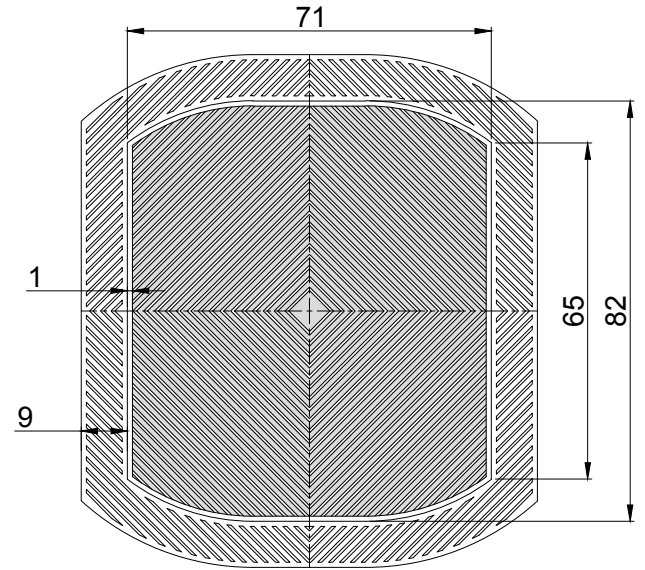

Rev	Description	Drawn by	Date
A1	*****	*****	*****

DUNG SAI CHUNG		
Lớn hơn	đến và bằng	Dung sai
-	6	±0.1
6	30	±0.2
30	120	±0.3
120	400	±0.5

PHÒNG: Kỹ Thuật		Ký	Ngày	Tháng	S.lg	K.lg
Người vẽ					1	
Kiểm tra					Tỷ lệ	V. liệu
Duyệt					1:1	