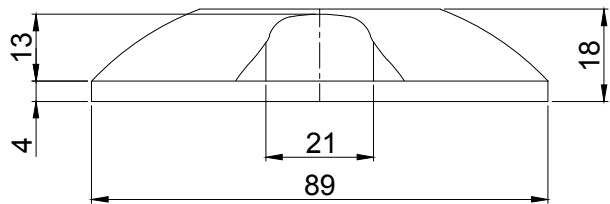

Rev	Description	Drawn by	Date
A1	*****	*****	*****

DUNG SAI CHUNG		
Lớn hơn	đến và bằng	Dung sai
-	6	±0.1
6	30	±0.2
30	120	±0.3
120	400	±0.5

PHÒNG: Kỹ Thuật		Ký	Ngày	Tháng	S.lg	K.lg
Người vẽ					1	
Kiểm tra					Tỷ lệ	V. liệu
Duyệt					1:1	