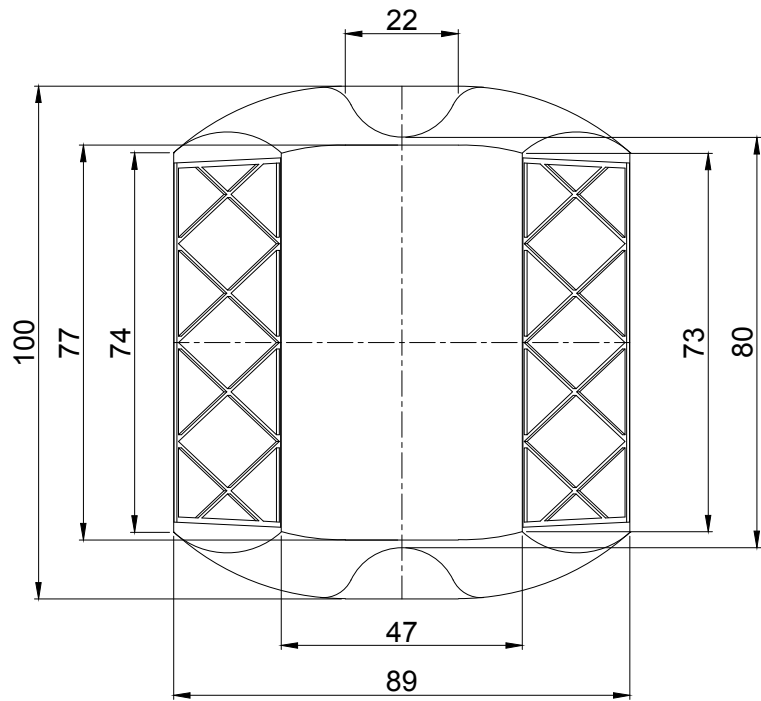

Rev	Description	Drawn by	Date
A1	*****	*****	*****

DUNG SAI CHUNG		
Lớn hơn	đến và bằng	Dung sai
-	6	±0.1
6	30	±0.2
30	120	±0.3
120	400	±0.5

PHÒNG: Kỹ Thuật		Ký	Ngày	Tháng	S.lg	K.lg
Người vẽ					1	
Kiểm tra					Tỷ lệ	V. liệu
Duyệt					1:1	