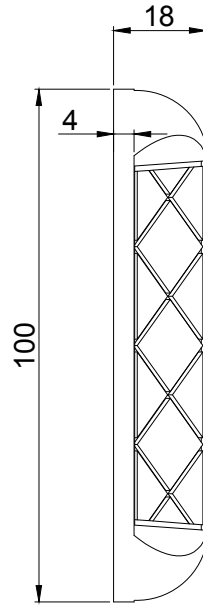

Rev	Description	Drawn by	Date
A1	*****	*****	*****

DUNG SAI CHUNG		
Lớn hơn	đến và bằng	Dung sai
-	6	±0.1
6	30	±0.2
30	120	±0.3
120	400	±0.5

PHÒNG: Kỹ Thuật		Ký	Ngày	Tháng	S.lg	K.lg
Người vẽ					1	
Kiểm tra					Tỷ lệ	V. liệu
Duyệt					1:1	