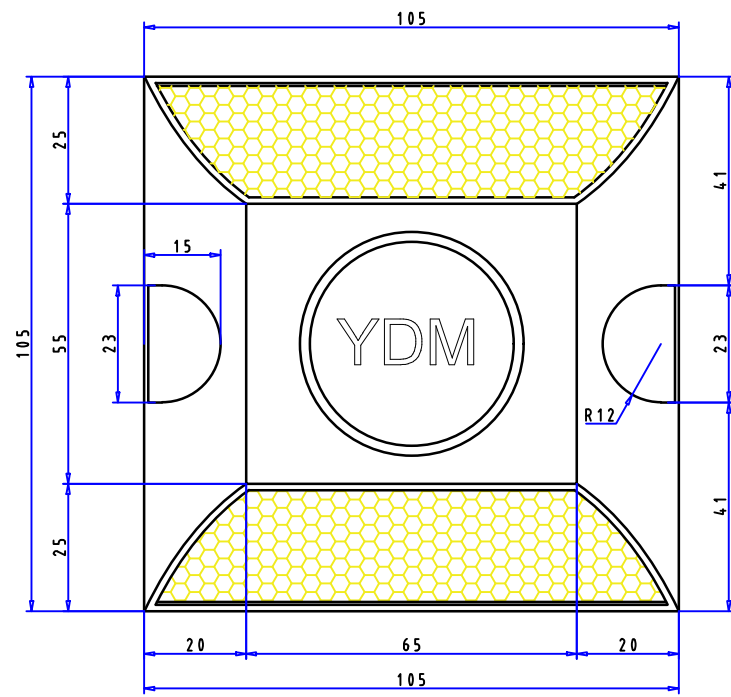

ĐÌNH PHẢN QUANG

HÌNH CHIẾU BẰNG

MẶT SAU ĐÌNH PHẢN QUANG

HÌNH CHIẾU CẠNH

3D ĐÌNH PHẢN QUANG

3D ĐÌNH PHẢN QUANG

LẦN NỘP	NỘI DUNG ĐIỀU CHỈNH	NGÀY NỘP

* GHI CHÚ:

ĐƠN VỊ THIẾT KẾ - CHẾ TẠO (DESIGN ORG - MACHENICAL)

TeQ-Vina

DỰ ÁN - PROJECT:

HẠNG MỤC - CATEGORIES:

TÊN BẢN VẼ - DWG TITLE:

GIÁM ĐỐC - DIRECTOR:

THIẾT KẾ - DESIGNER:

VẼ - DRAW:

KIỂM TRA - CHECK BY:

GIAI ĐOẠN:

THIẾT KẾ - CHẾ TẠO

HOÀN THÀNH: 06/2024

SỐ LƯỢNG:

DWG NO: