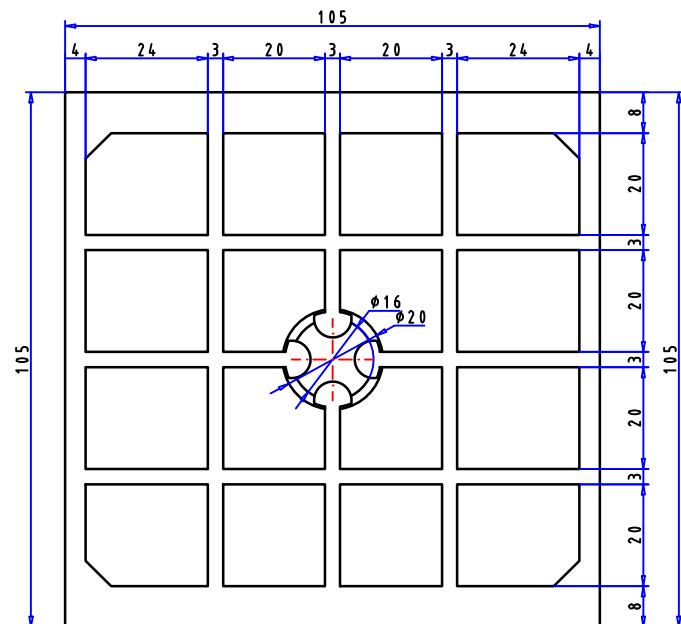

ĐÌNH PHẢN QUANG

HÌNH CHIẾU BẰNG

MẶT SAU ĐÌNH PHẢN QUANG

HÌNH CHIẾU CẠNH

3D ĐÌNH PHẢN QUANG

3D ĐÌNH PHẢN QUANG

LẦN NỘP	NỘI DUNG ĐIỀU CHỈNH	NGÀY NỘP

* GHI CHÚ:

ĐƠN VỊ THIẾT KẾ - CHẾ TẠO (DESIGN ORG - MACHENICAL)

TeQ-Vina

DỰ ÁN - PROJECT:

HẠNG MỤC - CATEGORIES:

TÊN BẢN VẼ - DWG TITLE:

GIÁM ĐỐC - DIRECTOR:

THIẾT KẾ - DESIGNER:

VẼ - DRAW:

KIỂM TRA - CHECK BY:

GIAI ĐOẠN:

THIẾT KẾ - CHẾ TẠO

HOÀN THÀNH: 06/2024

SỐ LƯỢNG:

DWG NO: