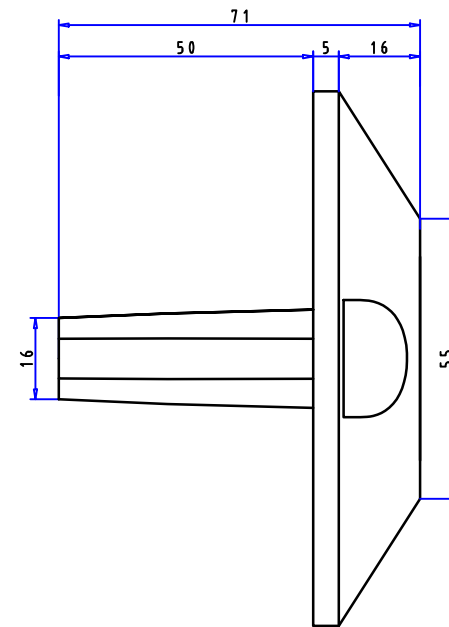

ĐÌNH PHẢN QUANG

HÌNH CHIẾU BẰNG

MẶT SAU ĐÌNH PHẢN QUANG

HÌNH CHIẾU CẠNH

3D ĐÌNH PHẢN QUANG

3D ĐÌNH PHẢN QUANG

LẦN NỘP	NỘI DUNG ĐIỀU CHỈNH	NGÀY NỘP

* GHI CHÚ:

ĐƠN VỊ THIẾT KẾ - CHẾ TẠO (DESIGN ORG - MACHENICAL)

TeQ-Vina

DỰ ÁN - PROJECT:

HẠNG MỤC - CATEGORIES:

TÊN BẢN VẼ - DWG TITLE:

GIÁM ĐỐC - DIRECTOR:

THIẾT KẾ - DESIGNER:

VẼ - DRAW: